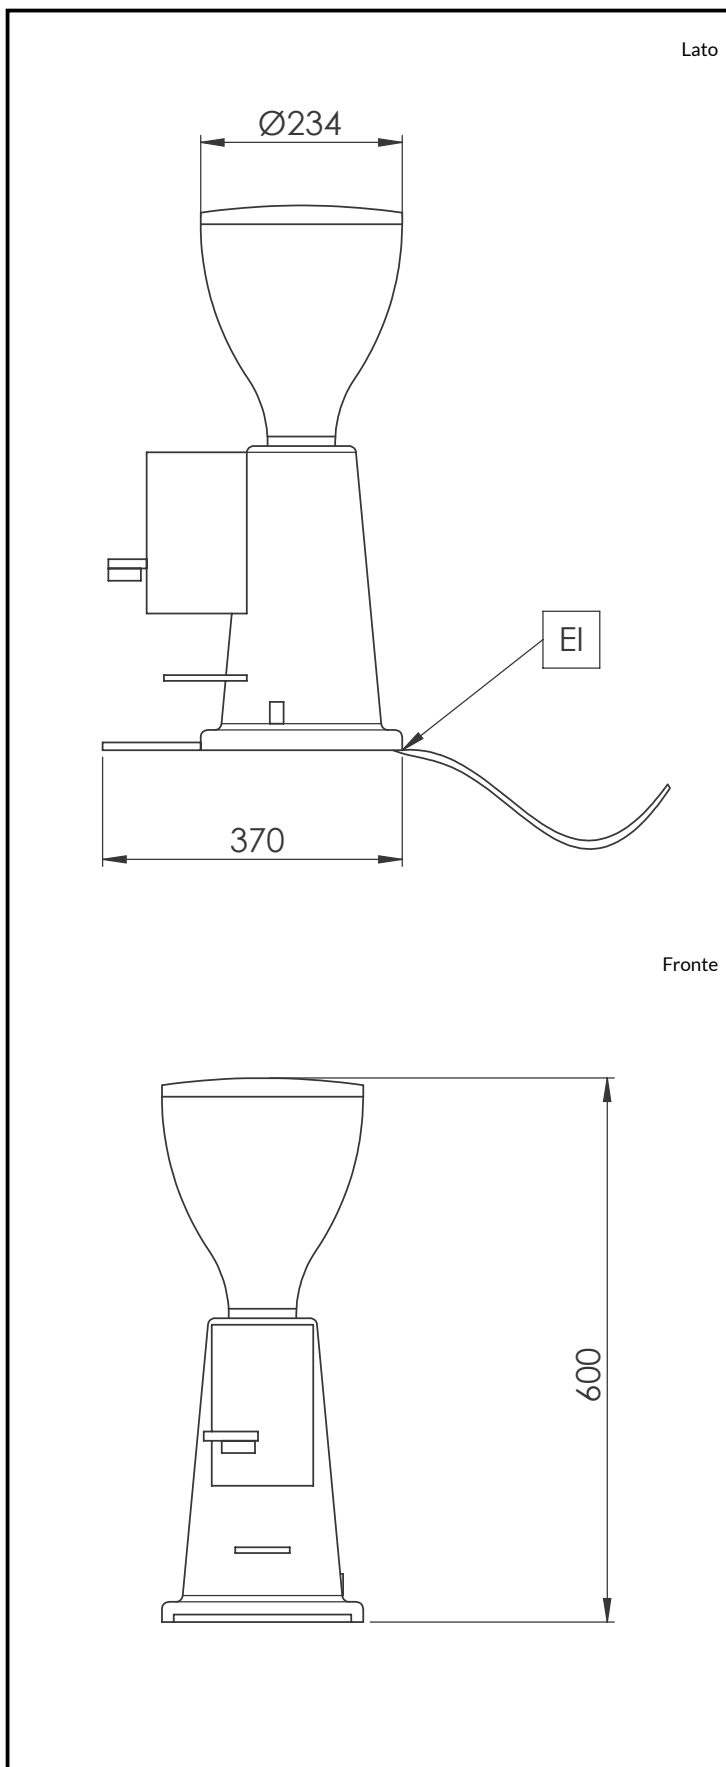

Macinadosatore, macine piane 65mm

Elettrico

Tensione di alimentazione:

602543 (GRND600) 230 V/1N ph/50/60 Hz

Potenza installata max: 0.34 kW

Tipo di spina: CE-SCHUKO

Informazioni chiave

Dimensioni esterne, larghezza: 230 mm

Dimensioni esterne, profondità: 370 mm

Dimensioni esterne, altezza: 600 mm

Peso netto: 13 kg

Peso imballo: 14 kg

Altezza imballo: 300 mm

Larghezza imballo: 450 mm

Profondità imballo: 700 mm

Volume imballo: 0.09 m³